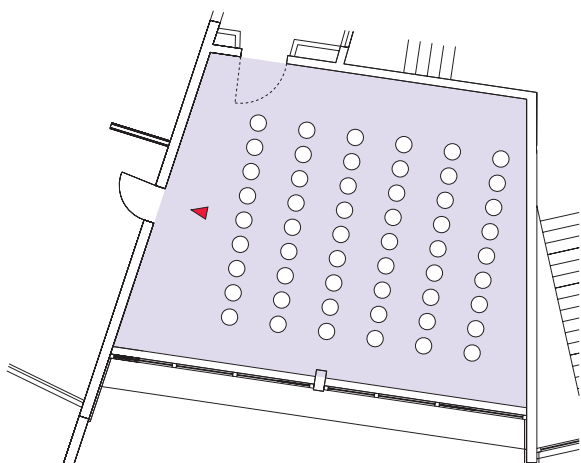

Bestuhlung · Seating Arrangements

Kultur- und Tagungszentrum Murnau

Cultural and Convention Center Murnau

Raum · Room
Staffelsee

Eingangsebene
Entrance level

Reihe
Row

Raumgröße
Size 69 m²

Sitzplätze
Seatings max. 60

Bankett
Banquet

Raumgröße
Size 69 m²

Sitzplätze
Seatings max. 50

Parlament
Classroom

Raumgröße
Size 69 m²

Sitzplätze
Seatings max. 45

U-Form
U-shape

Raumgröße
Size 69 m²