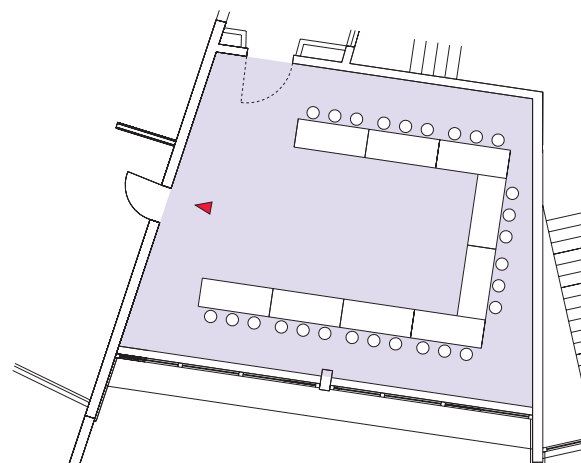

Bestuhlung · Seating Arrangements

Kultur- und Tagungszentrum Murnau

Cultural and Convention Center Murnau

Raum · Room
Staffelsee

Eingangsebene
Entrance level

Reihe
Row

Raumgröße
Size 69 m²

Sitzplätze
Seatings max. 60

Bankett
Banquet

Raumgröße
Size 69 m²

Sitzplätze
Seatings max. 50

Parlament
Classroom

Raumgröße
Size 69 m²

Sitzplätze
Seatings max. 45

U-Form
U-shape

Raumgröße
Size 69 m²