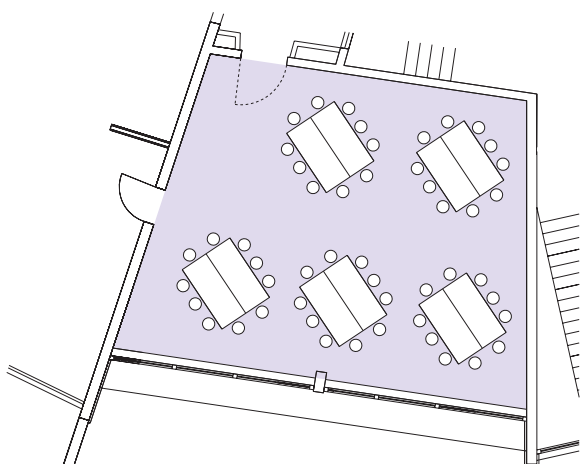

Bestuhlung · Seating Arrangements

Kultur- und Tagungszentrum Murnau

Cultural and Convention Center Murnau

Raum · Room
Staffelsee

Eingangsebene
Entrance level

Reihe
Row

Raumgröße
Size 69 m²

Sitzplätze
Seatings max. 60

Bankett
Banquet

Raumgröße
Size 69 m²

Sitzplätze
Seatings max. 50

Parlament
Classroom

Raumgröße
Size 69 m²

Sitzplätze
Seatings max. 45

U-Form
U-shape

Raumgröße
Size 69 m²