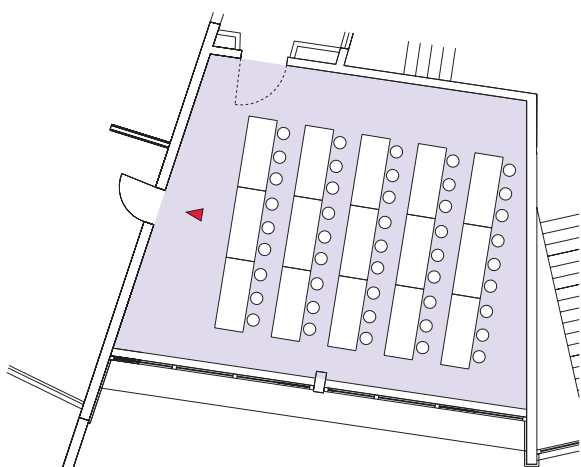

Bestuhlung · Seating Arrangements

Kultur- und Tagungszentrum Murnau

Cultural and Convention Center Murnau

Raum · Room
Staffelsee

Eingangsebene
Entrance level

Reihe
Row

Raumgröße
Size 69 m²

Sitzplätze
Seatings max. 60

Bankett
Banquet

Raumgröße
Size 69 m²

Sitzplätze
Seatings max. 50

Parlament
Classroom

Raumgröße
Size 69 m²

Sitzplätze
Seatings max. 45

U-Form
U-shape

Raumgröße
Size 69 m²