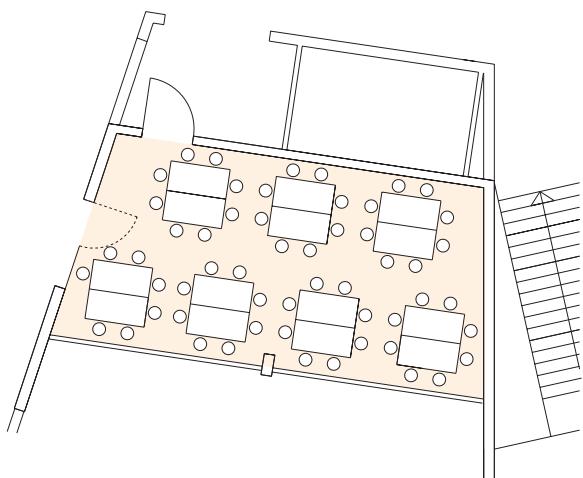

Bestuhlung · Seating Arrangements

Kultur- und Tagungszentrum Murnau

Cultural and Convention Center Murnau

Raum · Room

Emanuel von Seidl

Reihe Row

Raumgröße
Size 47 m²

Sitzplätze
Seatings max. 30

Kulturparkebene
Culture Park level

Bankett 1 Banquet 1

Raumgröße
Size 47 m²

Sitzplätze
Seatings max. 20

Bankett 2 Banquet 2

Raumgröße
Size 47 m²

Sitzplätze
Seatings max. 56

U-Form U-shape