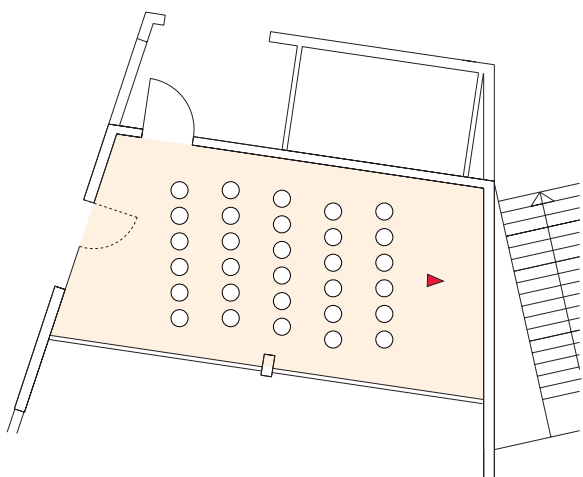

Bestuhlung · Seating Arrangements

Kultur- und Tagungszentrum Murnau

Cultural and Convention Center Murnau

Raum · Room

Emanuel von Seidl

Reihe Row

Raumgröße
Size 47 m²

Sitzplätze
Seatings max. 30

Kulturparkebene
Culture Park level

Bankett 1 Banquet 1

Raumgröße
Size 47 m²

Sitzplätze
Seatings max. 20

Bankett 2 Banquet 2

Raumgröße
Size 47 m²

Sitzplätze
Seatings max. 56

U-Form U-shape