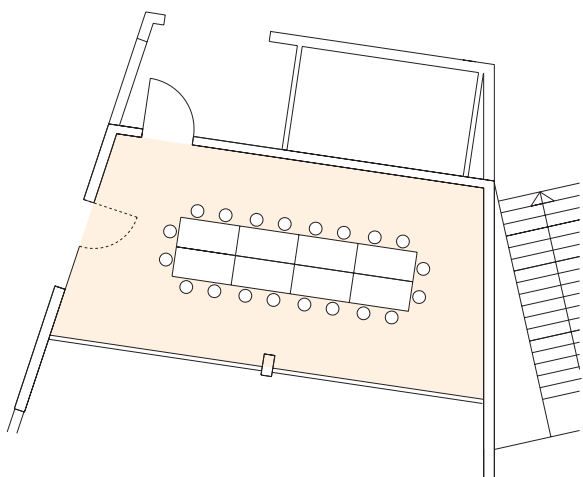

Bestuhlung · Seating Arrangements

Kultur- und Tagungszentrum Murnau

Cultural and Convention Center Murnau

Raum · Room

Emanuel von Seidl

Reihe Row

Raumgröße
Size 47 m²

Sitzplätze
Seatings max. 30

Kulturparkebene
Culture Park level

Bankett 1 Banquet 1

Raumgröße
Size 47 m²

Sitzplätze
Seatings max. 20

Bankett 2 Banquet 2

Raumgröße
Size 47 m²

Sitzplätze
Seatings max. 56

U-Form U-shape