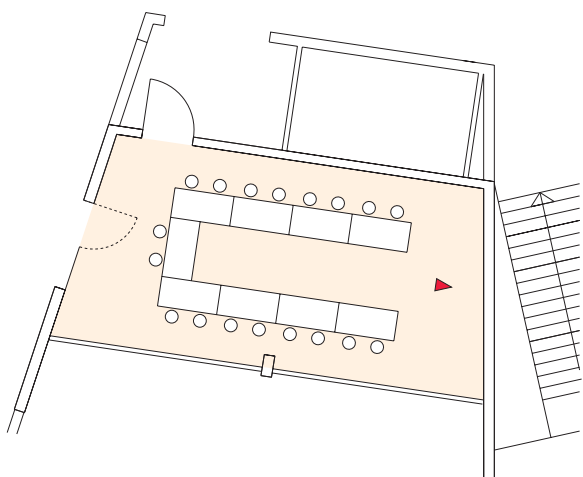

Bestuhlung · Seating Arrangements

Kultur- und Tagungszentrum Murnau

Cultural and Convention Center Murnau

Raum · Room

Emanuel von Seidl

Reihe Row

Raumgröße
Size 47 m²

Sitzplätze
Seatings max. 30

Kulturparkebene
Culture Park level

Bankett 1 Banquet 1

Raumgröße
Size 47 m²

Sitzplätze
Seatings max. 20

Bankett 2 Banquet 2

Raumgröße
Size 47 m²

Sitzplätze
Seatings max. 56

U-Form U-shape

Raumgröße
Size 47 m²

Sitzplätze
Seatings max. 18

Murnau
am Staffelsee

Information:

Kultur- und Tagungszentrum Murnau
Kohlgruber Straße 1
82418 Murnau am Staffelsee
Kontakt: Heike Abawi
Tel. +49 (0) 88 41 / 61 41-19 bzw. -0
Fax +49 (0) 88 41 / 61 41-21
e-mail: abawi@murnau.de
Internet: www.murnau.de