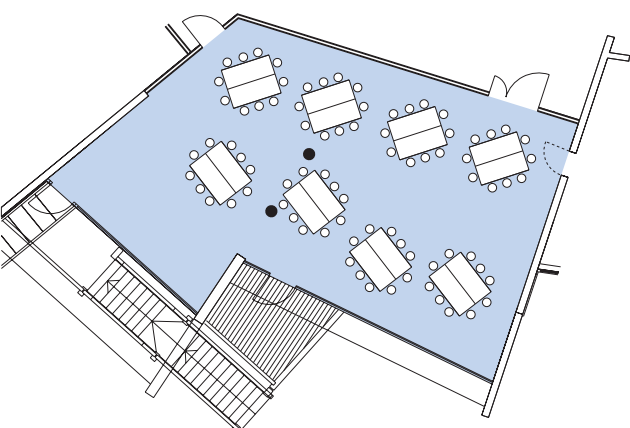

Bestuhlung · Seating Arrangements

Kultur- und Tagungszentrum Murnau

Cultural and Convention Center Murnau

Saal 3

Hall 3

Parlament 2

Classroom 2

Raumgröße
Size 130 m²

Sitzplätze
Seatings max. 60

U-Form

U-shape

Raumgröße
Size 130 m²

Sitzplätze
Seatings max. 30

Eingangsebene

Entrance level

Bestuhlung · Seating Arrangements

Kultur- und Tagungszentrum Murnau

Cultural and Convention Center Murnau

Saal 3

Hall 3

Eingangsebene
Entrance level

Reihe 1 Row 1

Raumgröße
Size 130 m²

Sitzplätze
Seatings max. 99

Reihe 2 Row 2

Raumgröße
Size 130 m²

Sitzplätze
Seatings max. 97

Bankett Banquet

Raumgröße
Size 130 m²

Sitzplätze
Seatings max. 80

Parlament 1 Classroom 1

Raumgröße
Size 130 m²