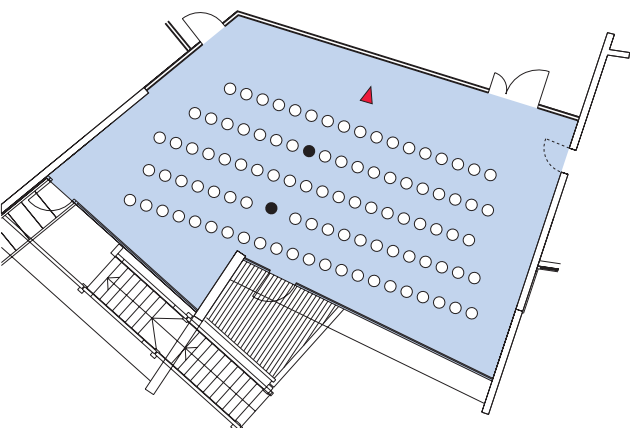

Bestuhlung · Seating Arrangements

Kultur- und Tagungszentrum Murnau

Cultural and Convention Center Murnau

Saal 3

Hall 3

Parlament 2

Classroom 2

Raumgröße
Size 130 m²

Sitzplätze
Seatings max. 60

U-Form

U-shape

Raumgröße
Size 130 m²

Sitzplätze
Seatings max. 30

Eingangsebene

Entrance level

Bestuhlung · Seating Arrangements

Kultur- und Tagungszentrum Murnau

Cultural and Convention Center Murnau

Saal 3

Hall 3

Eingangsebene
Entrance level

Reihe 1 Row 1

Raumgröße
Size 130 m²

Sitzplätze
Seatings max. 99

Reihe 2 Row 2

Raumgröße
Size 130 m²

Sitzplätze
Seatings max. 97

Bankett Banquet

Raumgröße
Size 130 m²

Sitzplätze
Seatings max. 80

Parlament 1 Classroom 1

Raumgröße
Size 130 m²