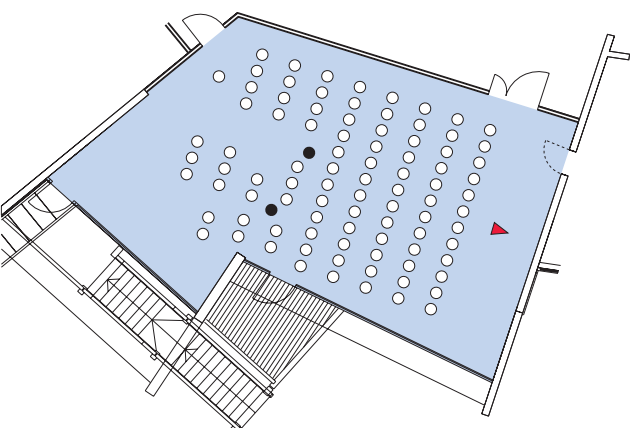

Bestuhlung · Seating Arrangements

Kultur- und Tagungszentrum Murnau

Cultural and Convention Center Murnau

Saal 3

Hall 3

Parlament 2

Classroom 2

Raumgröße
Size 130 m²

Sitzplätze
Seatings max. 60

U-Form

U-shape

Raumgröße
Size 130 m²

Sitzplätze
Seatings max. 30

Eingangsebene

Entrance level

Bestuhlung · Seating Arrangements

Kultur- und Tagungszentrum Murnau

Cultural and Convention Center Murnau

Saal 3

Hall 3

Eingangsebene
Entrance level

Reihe 1 Row 1

Raumgröße
Size 130 m²

Sitzplätze
Seatings max. 99

Reihe 2 Row 2

Raumgröße
Size 130 m²

Sitzplätze
Seatings max. 97

Bankett Banquet

Raumgröße
Size 130 m²

Sitzplätze
Seatings max. 80

Parlament 1 Classroom 1

Raumgröße
Size 130 m²