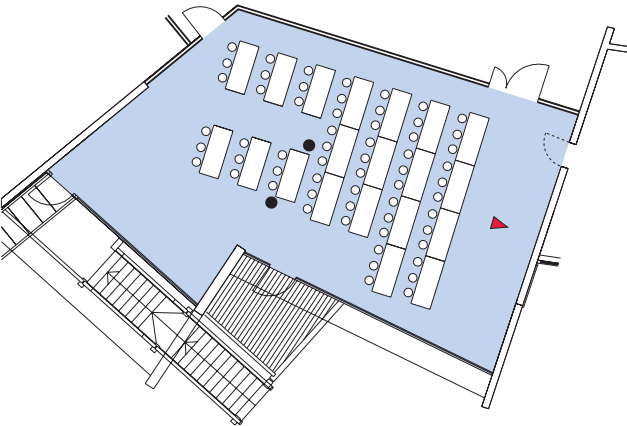

Bestuhlung · Seating Arrangements

Kultur- und Tagungszentrum Murnau

Cultural and Convention Center Murnau

Saal 3

Hall 3

Parlament 2

Classroom 2

Raumgröße
Size 130 m²

Sitzplätze
Seatings max. 60

U-Form

U-shape

Raumgröße
Size 130 m²

Sitzplätze
Seatings max. 30

Eingangsebene

Entrance level

Bestuhlung · Seating Arrangements

Kultur- und Tagungszentrum Murnau

Cultural and Convention Center Murnau

Saal 3

Hall 3

Eingangsebene
Entrance level

Reihe 1 Row 1

Raumgröße
Size 130 m²

Sitzplätze
Seatings max. 99

Reihe 2 Row 2

Raumgröße
Size 130 m²

Sitzplätze
Seatings max. 97

Bankett Banquet

Raumgröße
Size 130 m²

Sitzplätze
Seatings max. 80

Parlament 1 Classroom 1

Raumgröße
Size 130 m²