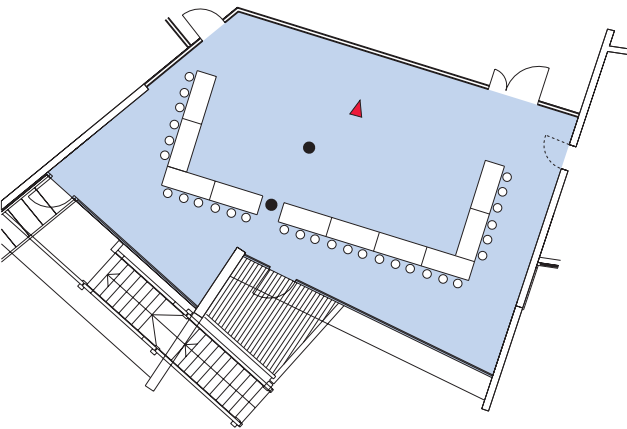

Bestuhlung · Seating Arrangements

Kultur- und Tagungszentrum Murnau

Cultural and Convention Center Murnau

Saal 3

Hall 3

Parlament 2

Classroom 2

Raumgröße
Size 130 m²

Sitzplätze
Seatings max. 60

U-Form

U-shape

Raumgröße
Size 130 m²

Sitzplätze
Seatings max. 30

Eingangsebene

Entrance level

Bestuhlung · Seating Arrangements

Kultur- und Tagungszentrum Murnau

Cultural and Convention Center Murnau

Saal 3

Hall 3

Eingangsebene
Entrance level

Reihe 1 Row 1

Raumgröße
Size 130 m²

Sitzplätze
Seatings max. 99

Reihe 2 Row 2

Raumgröße
Size 130 m²

Sitzplätze
Seatings max. 97

Bankett Banquet

Raumgröße
Size 130 m²

Sitzplätze
Seatings max. 80

Parlament 1 Classroom 1

Raumgröße
Size 130 m²