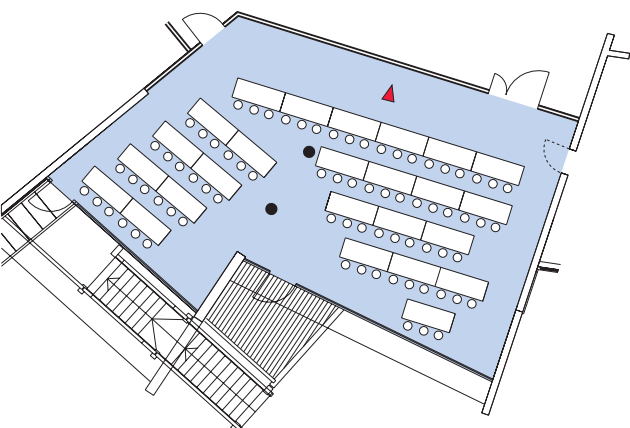

Bestuhlung · Seating Arrangements

Kultur- und Tagungszentrum Murnau

Cultural and Convention Center Murnau

Saal 3

Hall 3

Parlament 2

Classroom 2

Raumgröße
Size 130 m²

Sitzplätze
Seatings max. 60

U-Form

U-shape

Raumgröße
Size 130 m²

Sitzplätze
Seatings max. 30

Eingangsebene

Entrance level

Bestuhlung · Seating Arrangements

Kultur- und Tagungszentrum Murnau

Cultural and Convention Center Murnau

Saal 3

Hall 3

Eingangsebene
Entrance level

Reihe 1 Row 1

Raumgröße
Size 130 m²

Sitzplätze
Seatings max. 99

Reihe 2 Row 2

Raumgröße
Size 130 m²

Sitzplätze
Seatings max. 97

Bankett Banquet

Raumgröße
Size 130 m²

Sitzplätze
Seatings max. 80

Parlament 1 Classroom 1

Raumgröße
Size 130 m²