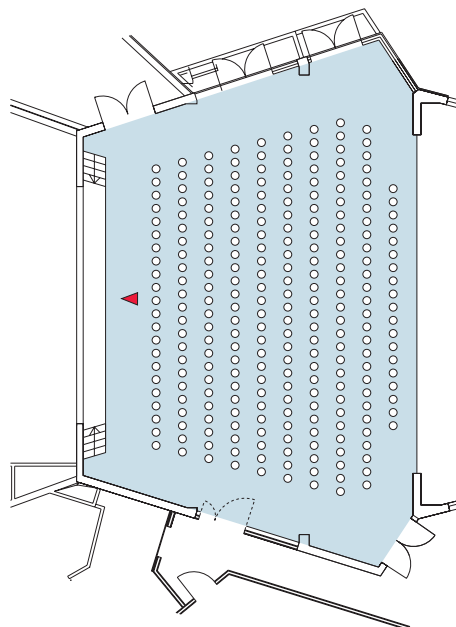

Bestuhlung · Seating Arrangements

Kultur- und Tagungszentrum Murnau

Cultural and Convention Center Murnau

Saal 1

Hall 1

Reihe

Row

Raumgröße 198 m²
Size

Sitzplätze max. 251
Seatings

Eingangsebene

Entrance level

Bankett

Banquet

Raumgröße 198 m²
Size

Sitzplätze max. 160
Seatings

Parlament

Classroom

Raumgröße 198 m²
Size

Sitzplätze max. 110
Seatings

Murnau
am Staffelsee

Information:

Kultur- und Tagungszentrum Murnau
Kohlgruber Straße 1

82418 Murnau am Staffelsee

Kontakt: Heike Abawi