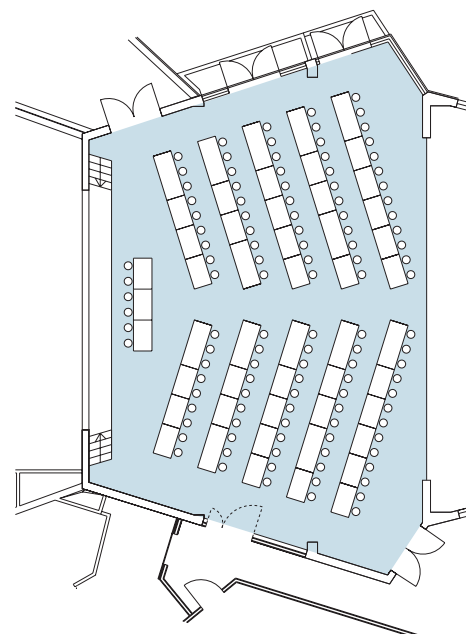

Bestuhlung · Seating Arrangements

Kultur- und Tagungszentrum Murnau

Cultural and Convention Center Murnau

Saal 1

Hall 1

Reihe

Row

Raumgröße 198 m²
Size

Sitzplätze max. 251
Seatings

Eingangsebene

Entrance level

Bankett

Banquet

Raumgröße 198 m²
Size

Sitzplätze max. 160
Seatings

Parlament

Classroom

Raumgröße 198 m²
Size

Sitzplätze max. 110
Seatings

Murnau
am Staffelsee

Information:

Kultur- und Tagungszentrum Murnau
Kohlgruber Straße 1

82418 Murnau am Staffelsee

Kontakt: Heike Abawi