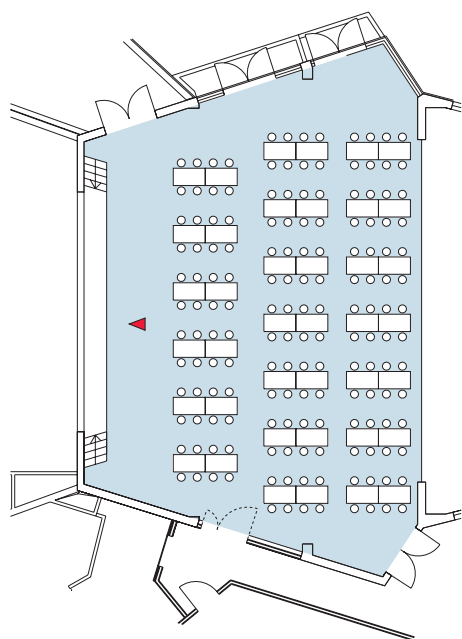

Bestuhlung · Seating Arrangements

Kultur- und Tagungszentrum Murnau

Cultural and Convention Center Murnau

Saal 1

Hall 1

Reihe

Row

Raumgröße 198 m²
Size

Sitzplätze max. 251
Seatings

Eingangsebene

Entrance level

Bankett

Banquet

Raumgröße 198 m²
Size

Sitzplätze max. 160
Seatings

Parlament

Classroom

Raumgröße 198 m²
Size

Sitzplätze max. 110
Seatings

Murnau
am Staffelsee

Information:

Kultur- und Tagungszentrum Murnau
Kohlgruber Straße 1

82418 Murnau am Staffelsee

Kontakt: Heike Abawi