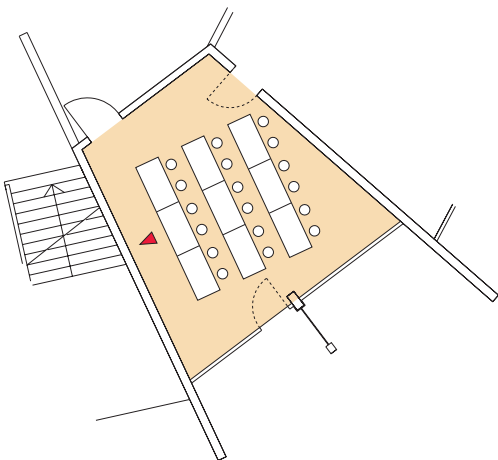

Bestuhlung · Seating Arrangements

Kultur- und Tagungszentrum Murnau

Cultural and Convention Center Murnau

Raum · Room

Franz Marc

Reihe

Row

Raumgröße 42 m²
Size

Sitzplätze 40
Seatings

Kulturparkebene
Culture Park level

Bankett

Banquet

Raumgröße 42 m²
Size

Sitzplätze 40
Seatings

Parlament

Classroom

Raumgröße 42 m²
Size

Sitzplätze 18
Seatings

U-Form

U-shape

Raumgröße 42 m²
Size

Sitzplätze 14
Seatings

Murnau
am Staffelsee

Information: