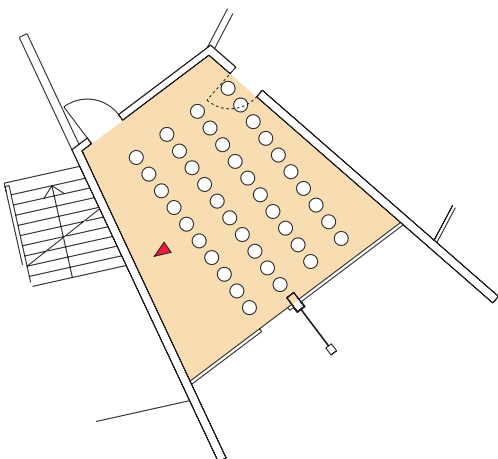

Bestuhlung · Seating Arrangements

Kultur- und Tagungszentrum Murnau

Cultural and Convention Center Murnau

Raum · Room

Franz Marc

Reihe

Row

Raumgröße 42 m²
Size

Sitzplätze 40
Seatings

Kulturparkebene
Culture Park level

Bankett

Banquet

Raumgröße 42 m²
Size

Sitzplätze 40
Seatings

Parlament

Classroom

Raumgröße 42 m²
Size

Sitzplätze 18
Seatings

U-Form

U-shape

Raumgröße 42 m²
Size

Sitzplätze 14
Seatings

Murnau
am Staffelsee

Information: