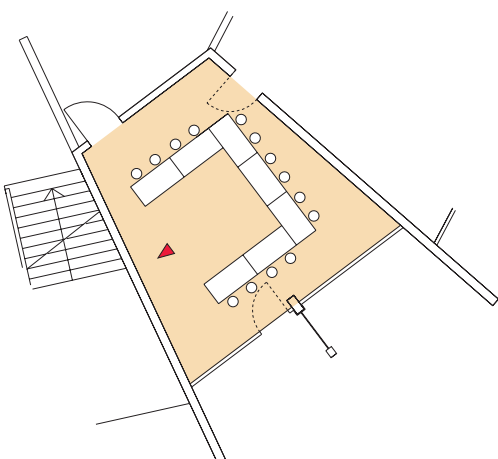

Bestuhlung · Seating Arrangements

Kultur- und Tagungszentrum Murnau

Cultural and Convention Center Murnau

Raum · Room

Franz Marc

Reihe

Row

Raumgröße 42 m²
Size

Sitzplätze 40
Seatings

Kulturparkebene
Culture Park level

Bankett

Banquet

Raumgröße 42 m²
Size

Sitzplätze 40
Seatings

Parlament

Classroom

Raumgröße 42 m²
Size

Sitzplätze 18
Seatings

U-Form

U-shape

Raumgröße 42 m²
Size

Sitzplätze 14
Seatings

Murnau
am Staffelsee

Information: