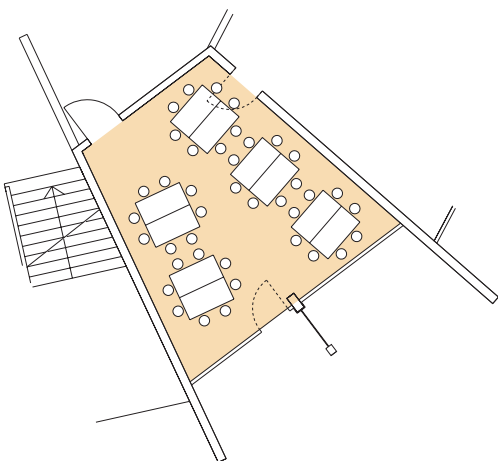

Bestuhlung · Seating Arrangements

Kultur- und Tagungszentrum Murnau

Cultural and Convention Center Murnau

Raum · Room

Franz Marc

Reihe

Row

Raumgröße 42 m²
Size

Sitzplätze 40
Seatings

Kulturparkebene
Culture Park level

Bankett

Banquet

Raumgröße 42 m²
Size

Sitzplätze 40
Seatings

Parlament

Classroom

Raumgröße 42 m²
Size

Sitzplätze 18
Seatings

U-Form

U-shape

Raumgröße 42 m²
Size

Sitzplätze 14
Seatings

Murnau
am Staffelsee

Information: