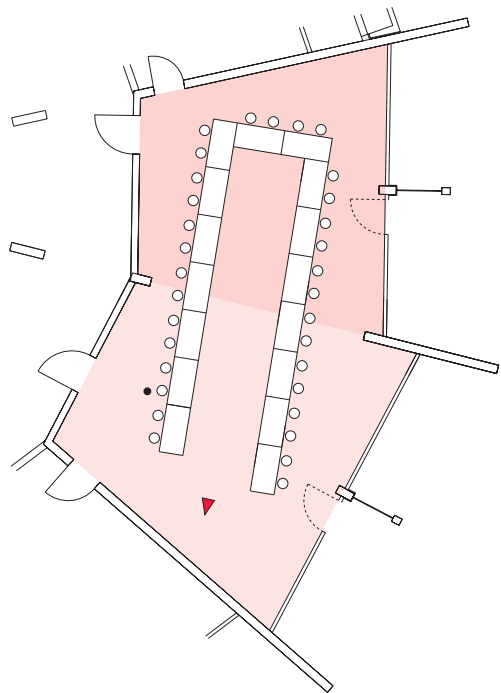

Bestuhlung · Seating Arrangements

Kultur- und Tagungszentrum Murnau

Cultural and Convention Center Murnau

Raum · Room

Kandinsky + Münter

Kulturparkebene

Culture Park level

Reihe Row

Raumgröße 106 m²
Size

Sitzplätze max. 84
Seatings

Bankett Banquet

Raumgröße 106 m²
Size

Sitzplätze max. 104
Seatings

U-Form U-shape

Raumgröße 106 m²
Size

Sitzplätze max. 32
Seatings