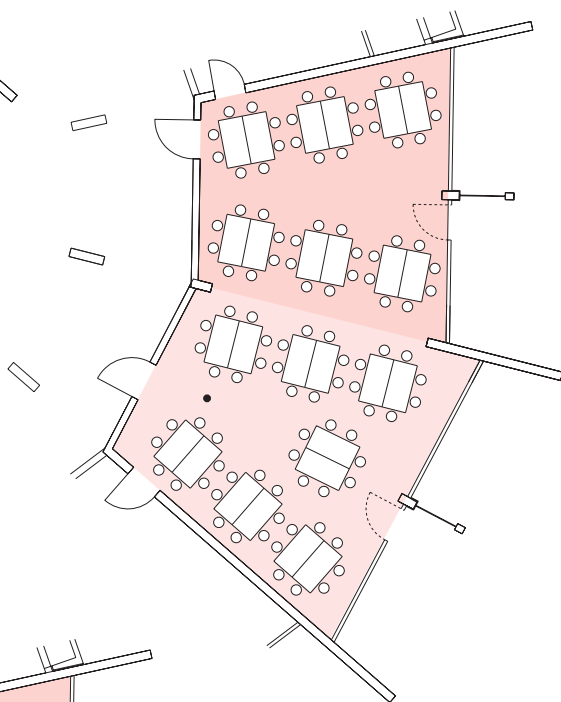

Bestuhlung · Seating Arrangements

Kultur- und Tagungszentrum Murnau

Cultural and Convention Center Murnau

Raum · Room

Kandinsky + Münter

Kulturparkebene

Culture Park level

Reihe Row

Raumgröße 106 m²
Size

Sitzplätze max. 84
Seatings

Bankett Banquet

Raumgröße 106 m²
Size

Sitzplätze max. 104
Seatings

U-Form U-shape

Raumgröße 106 m²
Size

Sitzplätze max. 32
Seatings