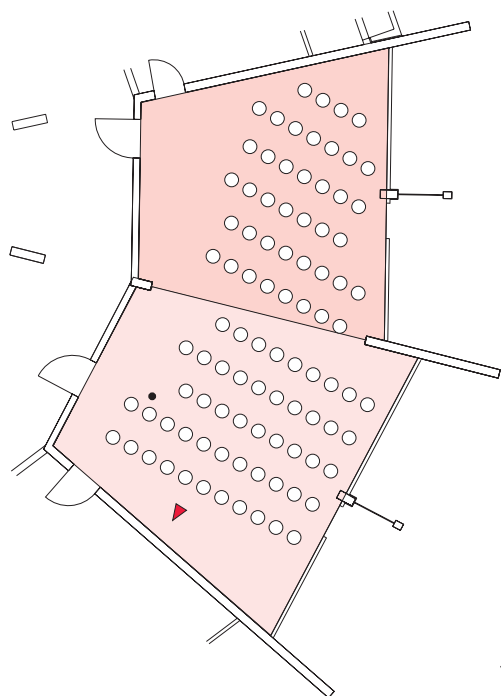

Bestuhlung · Seating Arrangements

Kultur- und Tagungszentrum Murnau

Cultural and Convention Center Murnau

Raum · Room

Kandinsky + Münter

Kulturparkebene

Culture Park level

Reihe Row

Raumgröße 106 m²
Size

Sitzplätze max. 84
Seatings

Bankett Banquet

Raumgröße 106 m²
Size

Sitzplätze max. 104
Seatings

U-Form U-shape

Raumgröße 106 m²
Size

Sitzplätze max. 32
Seatings