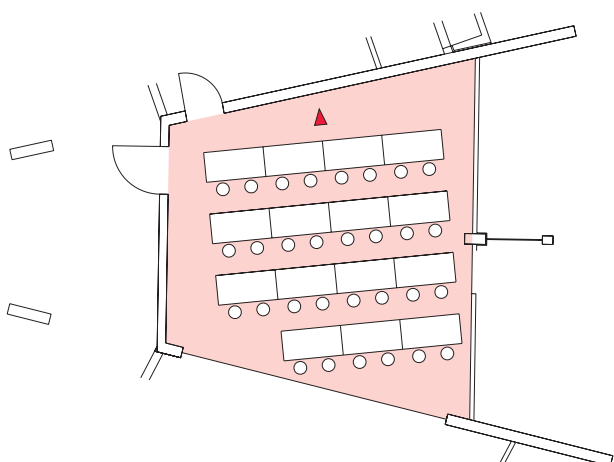

# Bestuhlung · Seating Arrangements

Kultur- und Tagungszentrum Murnau

Cultural and Convention Center Murnau

Raum · Room  
Kandinsky

Kulturparkebene  
Culture Park level

## Reihe Row

Raumgröße  
Size 48 m<sup>2</sup>

Sitzplätze  
Seatings max. 50

## Bankett Banquet

Raumgröße  
Size 48 m<sup>2</sup>

Sitzplätze  
Seatings max. 48

## Parlament Classroom

Raumgröße  
Size 48 m<sup>2</sup>

Sitzplätze  
Seatings max. 30