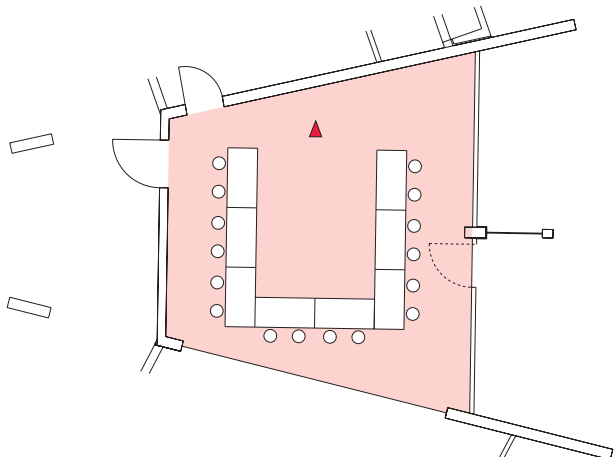

# Bestuhlung · Seating Arrangements

Kultur- und Tagungszentrum Murnau

Cultural and Convention Center Murnau

Raum · Room  
Kandinsky

Kulturparkebene  
Culture Park level

## Reihe Row

Raumgröße  
Size 48 m<sup>2</sup>

Sitzplätze  
Seatings max. 50

## Bankett Banquet

Raumgröße  
Size 48 m<sup>2</sup>

Sitzplätze  
Seatings max. 48

## Parlament Classroom

Raumgröße  
Size 48 m<sup>2</sup>

Sitzplätze  
Seatings max. 30