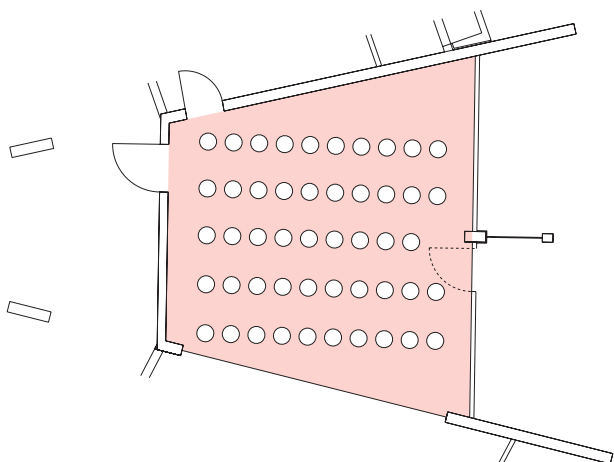

# Bestuhlung · Seating Arrangements

Kultur- und Tagungszentrum Murnau

Cultural and Convention Center Murnau

Raum · Room  
Kandinsky

Kulturparkebene  
Culture Park level

## Reihe Row

Raumgröße  
Size 48 m<sup>2</sup>

Sitzplätze  
Seatings max. 50

## Bankett Banquet

Raumgröße  
Size 48 m<sup>2</sup>

Sitzplätze  
Seatings max. 48

## Parlament Classroom

Raumgröße  
Size 48 m<sup>2</sup>

Sitzplätze  
Seatings max. 30