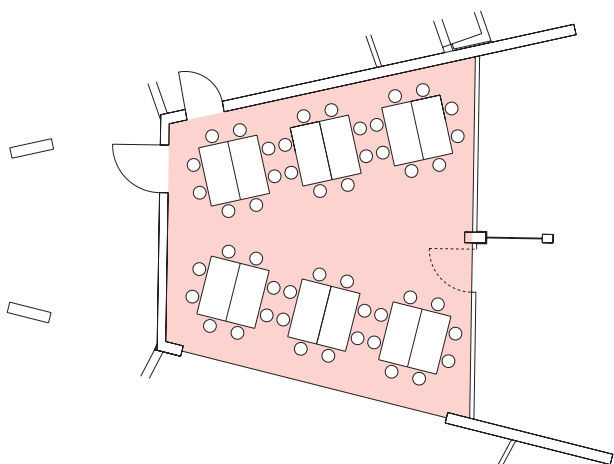

# Bestuhlung · Seating Arrangements

Kultur- und Tagungszentrum Murnau

Cultural and Convention Center Murnau

Raum · Room  
Kandinsky

Kulturparkebene  
Culture Park level

## Reihe Row

Raumgröße  
Size 48 m<sup>2</sup>

Sitzplätze  
Seatings max. 50

## Bankett Banquet

Raumgröße  
Size 48 m<sup>2</sup>

Sitzplätze  
Seatings max. 48

## Parlament Classroom

Raumgröße  
Size 48 m<sup>2</sup>

Sitzplätze  
Seatings max. 30